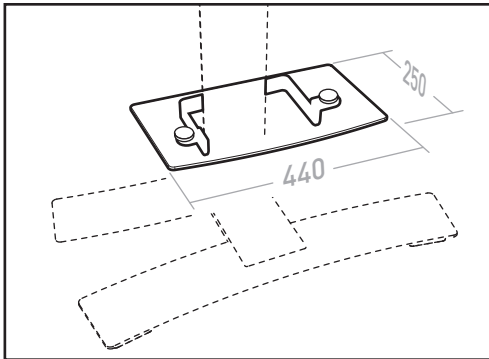

TABLETTE PORTE-PERIPHERIQUE COMPATIBLE AVEC LES MEUBLES WILL (L, XL, XXL)
SHELF FOR WILL STAND ALONE (L, XL, XXL)

BLANC / WHITE
REF : 039080

NOIR / BLACK
REF : 039090

BREVET & MODÈLE DÉPOSÉS - PATENTED DESIGN

5 kg

CONÇUES POUR :
DESIGNED FOR :

039020	039030
039021	039031
039040	039050
039041	039051
039060	039070

x1

x1

A

x1

B