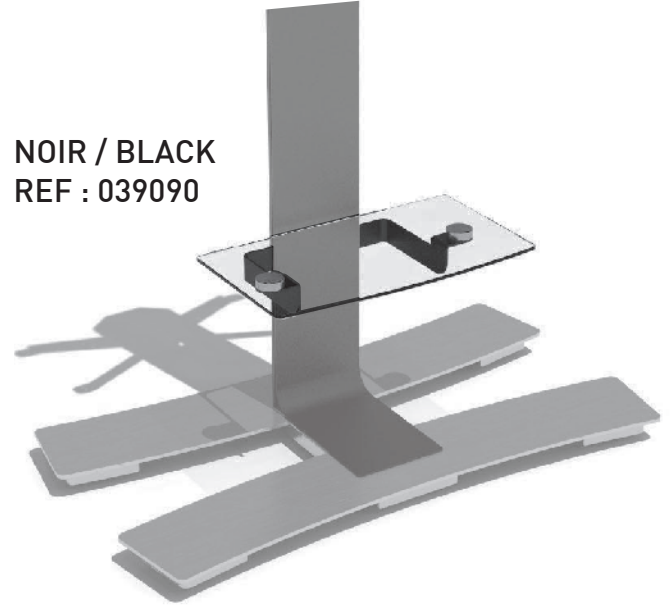

MARQUE:

ERARD

REFERENCE:

WILL TABLETTE NOIRE

CODIC:

4239644

NOTICE

WILL TABLETTE

TABLETTE PORTE-PERIPHERIQUE COMPATIBLE AVEC LES MEUBLES WILL (L, XL, XXL)
SHELF FOR WILL STAND ALONE (L, XL, XXL)

BLANC / WHITE
REF : 039080

NOIR / BLACK
REF : 039090

BREVET & MODÈLE DÉPOSÉS - PATENTED DESIGN

5 kg

CONÇUES POUR :
DESIGNED FOR :

039020	039030
039021	039031
039040	039050
039041	039051
039060	039070

x1

x1

A

x1

B