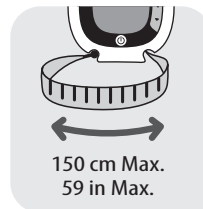

2 INSTRUCTIONS

10 cm Min.
3.9 in Min.

150 cm Max.
59 in Max.

3 BATTERY / PILE

4 FORBIDDEN / INTERDICTIONS

2 x LR03
Alkaline batteries
Piles alcalines