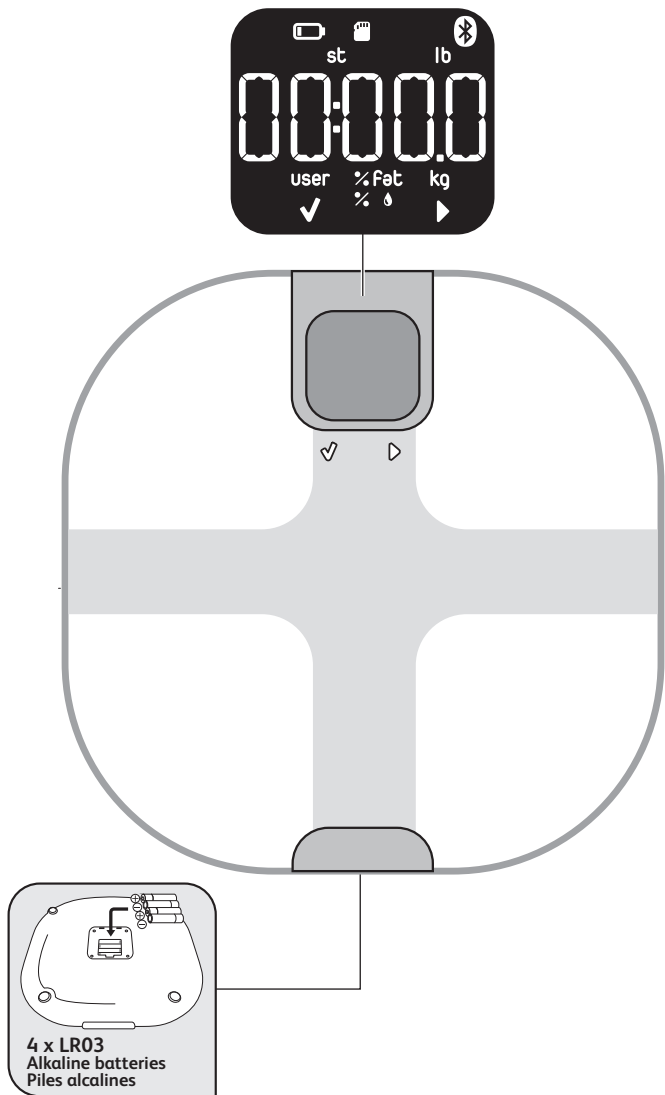

MARQUE: TEFAL
REFERENCE: BODY PARTNER
CODIC: 4309510

NOTICE
↓

Tefal®

Body partner

BM9561
YD3090

Instruction manual • Notice d'utilisation • Bedienungsanleitung • Gebruiksaanwijzing • Kullanım kılavuzu

www.tefal.com

2015900720-02

1 USE (guest mode) / UTILISATION (profil invité)

To take full advantage of all your device functions, please follow the steps 1, 2, 3 of the Quick Start Guide.

Pour profiter de toutes les fonctions de l'appareil, veuillez suivre les étapes 1, 2, 3 de votre guide de démarrage rapide.

2 INSTRUCTIONS

10 cm Min.
3.9 in Min.

150 cm Max.
59 in Max.

3 BATTERY / PILE

4 FORBIDDEN / INTERDICTIONS

2 x LR03
Alkaline batteries
Piles alcalines