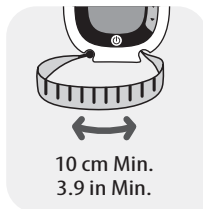

2 INSTRUCTIONS

10 cm Min.
3.9 in Min.

150 cm Max.
59 in Max.

3 BATTERY / PILE

4 FORBIDDEN / INTERDICTIONS

2 x LR03
Alkaline batteries
Piles alcalines