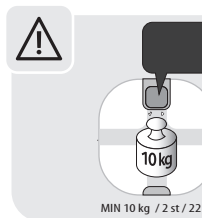

2 INSTRUCTIONS