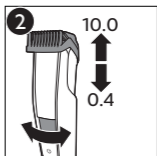

PHILIPS

Tondeuse homme BT5509/16

MANUEL D'UTILISATION

Besoin d'aide ? Rendez-vous sur <https://sav.darty.com>

PHILIPS

BT5501
BT5502
BT5503
BT5504
BT5509

www.philips.com/support

BT5501/BT5502
BT5503/BT5504
BT5509

BT5501/BT5502
BT5504/BT5509

BT5501/BT5502
BT5504/BT5509

mm		mm		mm	
0.4	0.4	1.8	1.8	5	5
0.6	0.6	2	2	6	6
0.8	0.8	2.5	2.5	7	7
1	1	3	3	8	8
1.2	1.2	3.5	3.5	9	9
1.4	1.4	4	4	10	10
1.6	1.6	4.5	4.5		

mm		mm		mm	
10.4	10.4	11.8	11.8	15	15
10.6	10.6	12	12	16	16
10.8	10.8	12.5	12.5	17	17
11	11	13	13	18	18
11.2	11.2	13.5	13.5	19	19
11.4	11.4	14	14	20	20
11.6	11.6	14.5	14.5		