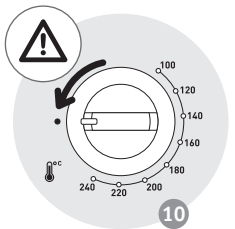

1

1

2*

3

4

5

6

7

8

9

10

11

* selon modèle - afhankelijk van het model - je nach Modell - depending on the model - según el modelo - in base al modello - consoante o modelo - В зависимости от модели - үлгіге байланысты - залежно від моделі

5