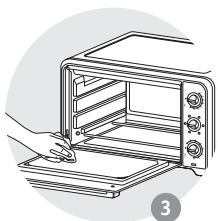

1

1

2*

3

4

5

6

7

8

9

10

11

* selon modèle - afhankelijk van het model - je nach Modell - depending on the model - según el modelo - in base al modello - consoante o modelo - В зависимости от модели - үлгіге байланысты - залежно від моделі

5