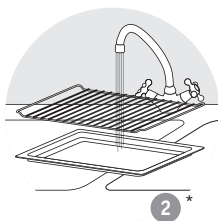

1

1

2*

3

4

5

6

7

8

9

10

11

* selon modèle - afhankelijk van het model - je nach Modell - depending on the model - según el modelo - in base al modello - consoante o modelo - В зависимости от модели - үлгіге байланысты - залежно від моделі

5