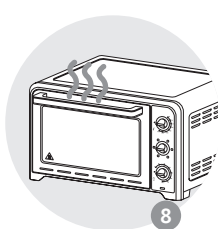

1

1

2*

3

4

5

6

7

8

9

10

11

* selon modèle - afhankelijk van het model - je nach Modell - depending on the model - según el modelo - in base al modello - consoante o modelo - В зависимости от модели - үлгіге байланысты - залежно від моделі

5