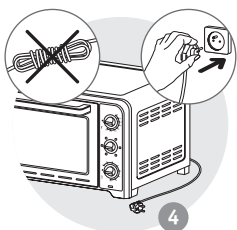

1

1

2*

3

4

5

6

7

8

9

10

11

* selon modèle - afhankelijk van het model - je nach Modell - depending on the model - según el modelo - in base al modello - consoante o modelo - В зависимости от модели - үлгіге байланысты - залежно від моделі

5