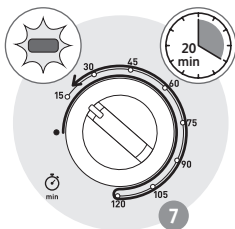

1

1

2*

3

4

5

6

7

8

9

10

11

* selon modèle - afhankelijk van het model - je nach Modell - depending on the model - según el modelo - in base al modello - consoante o modelo - В зависимости от модели - үлгіге байланысты - залежно від моделі

5