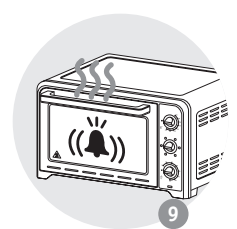

1

1

2*

3

4

5

6

7

8

9

10

11

* selon modèle - afhankelijk van het model - je nach Modell - depending on the model - según el modelo - in base al modello - consoante o modelo - В зависимости от модели - үлгіге байланысты - залежно від моделі

5