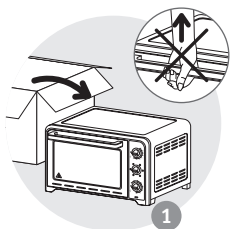

1

1

2*

3

4

5

6

7

8

9

10

11

* selon modèle - afhankelijk van het model - je nach Modell - depending on the model - según el modelo - in base al modello - consoante o modelo - В зависимости от модели - үлгіге байланысты - залежно від моделі

5