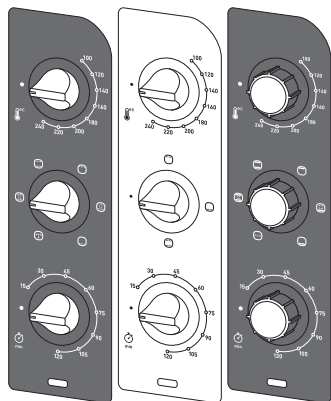

* selon modèle - afhankelijk van het model - je nach Modell - depending on the model - según el modelo - in base al modello -
consoante o modelo - В зависимости от модели - үлгіге байланысты - залежно від моделі