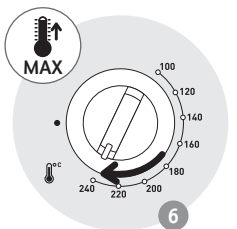

1

1

2*

3

4

5

6

7

8

9

10

11

* selon modèle - afhankelijk van het model - je nach Modell - depending on the model - según el modelo - in base al modello - consoante o modelo - В зависимости от модели - үлгіге байланысты - залежно від моделі

5