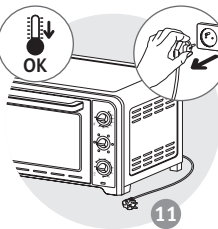

11

* selon modèle - afhankelijk van het model - je nach Modell - depending on the model - según el modelo - in base al modello - consoante o modelo - В зависимости от модели - үлгіге байланысты - залежно від моделі

5