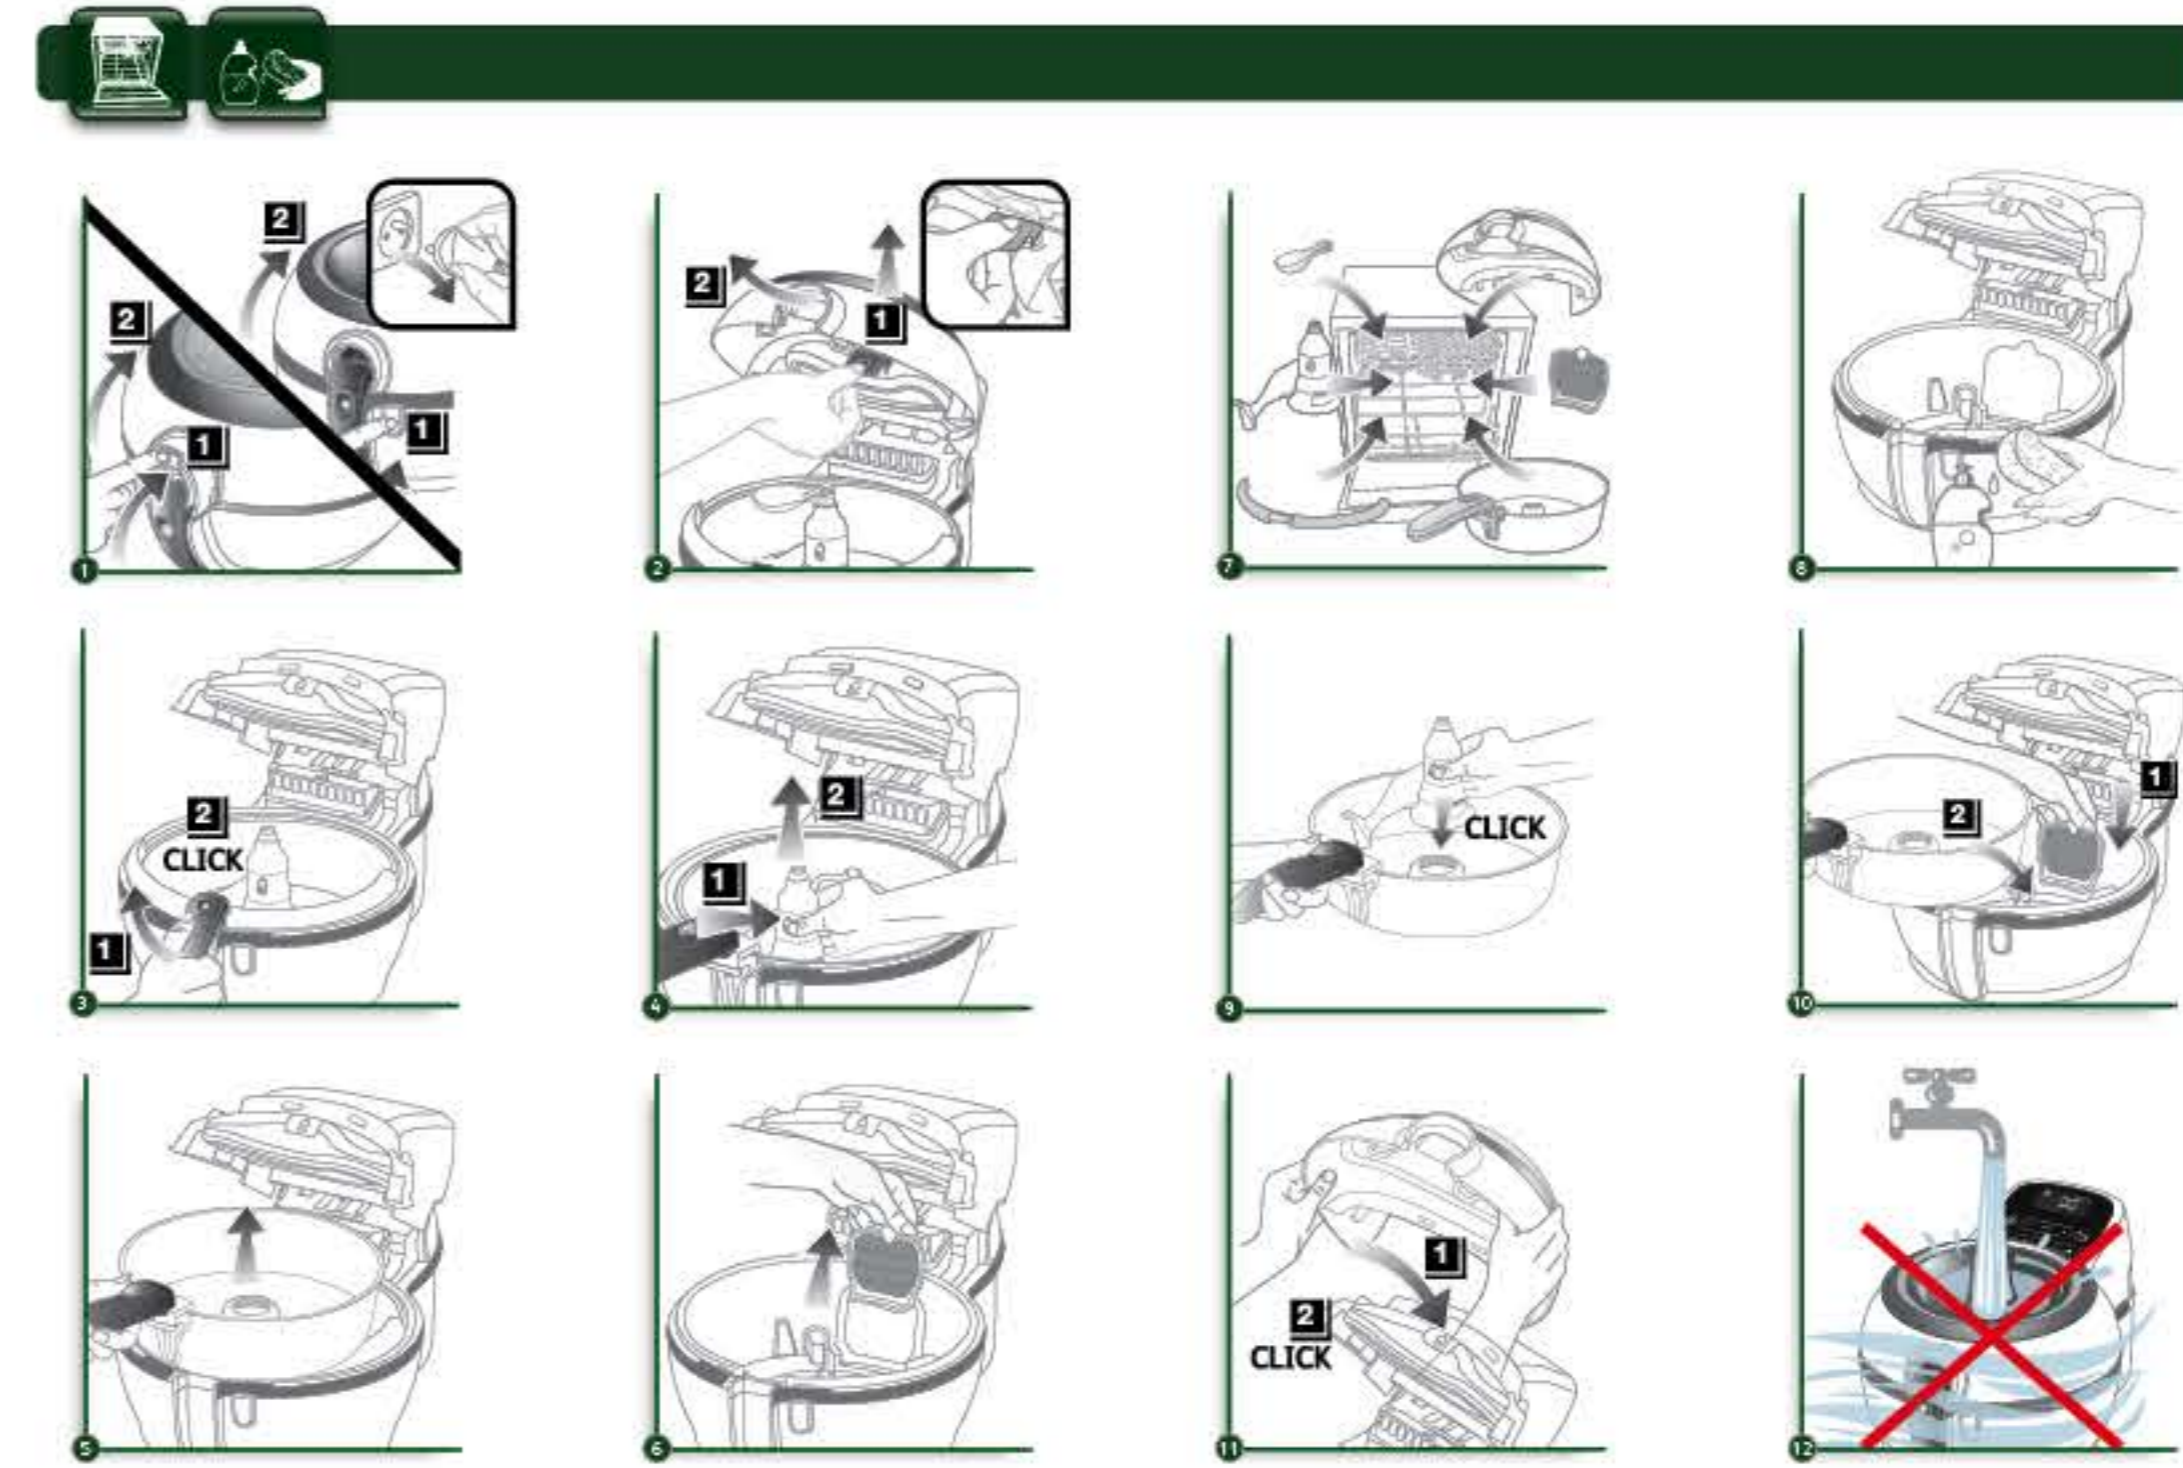

Genius 1.2 kg	Genius 1.7 kg	Genius 1.2 kg	Genius 1.7 kg	
	750 g	3/4	1/2	26-28	25-27
	1200 g	1	3/4	36-40	32-34
	1500 g	-	1	-	36-38
	1700 g	-	1	-	42-44
	750 g	-	-	26-28	23-25
	1200 g	-	-	-	36-38
	750 g	-	-	13-15	10-12
	1200 g	-	-	-	13-15
	750 g	-	-	13-15	10-12
	1200 g	-	-	-	15-17
	4 to 6	-	-	20-25	20-22
	6	-	-	20-25	18-20
	9	-	-	-	22-24
	750 g	1	-	16-18	14-15
	1200 g	-	1	-	18-20
	750 g	-	-	16-18	14-16
	1000 g	-	-	-	23-25
	650 g	-	-	16-19	12-14
	1000 g	-	-	-	15-17
	300 g	-	-	11-13	10-12
	500 g	-	-	-	11-13

	Genius 1.2 kg	Genius 1.7 kg	Genius 1.2 kg	Genius 1.7 kg	
	300 g	-	-	11-13	8-10
	450 g	-	-	-	8-10
	750 g	x1 + 15 cl	-	25-30	20-25
	1200 g	-	x1 + 15 cl	-	15-17
	650 g	x1 + 15 cl	-	18-22	15-18
	1200 g	-	x1 + 15 cl	-	20-25
	650 g	1	-	10-15	10-15
	1000 g	-	1	-	16-18
	650 g	x1 + 15 cl	-	13-16	12-14
	1000 g	-	x1 + 15 cl	-	15-17
	500 g	1	-	12-16	12-14
	750 g	-	1	-	18-20
	5	x1 + x1	-	5-6	5-6
	7	-	x1 + x1	-	5-6
	Up to 1 kg	x2	-	10-12	8-10
	Up to 1,5 kg	-	x2	-	10-12
	3	x1	-	10-12	8-10
	5	-	-	-	10-12
	1	x2	-	10-15	10-12
	2	-	x2	-	15-17