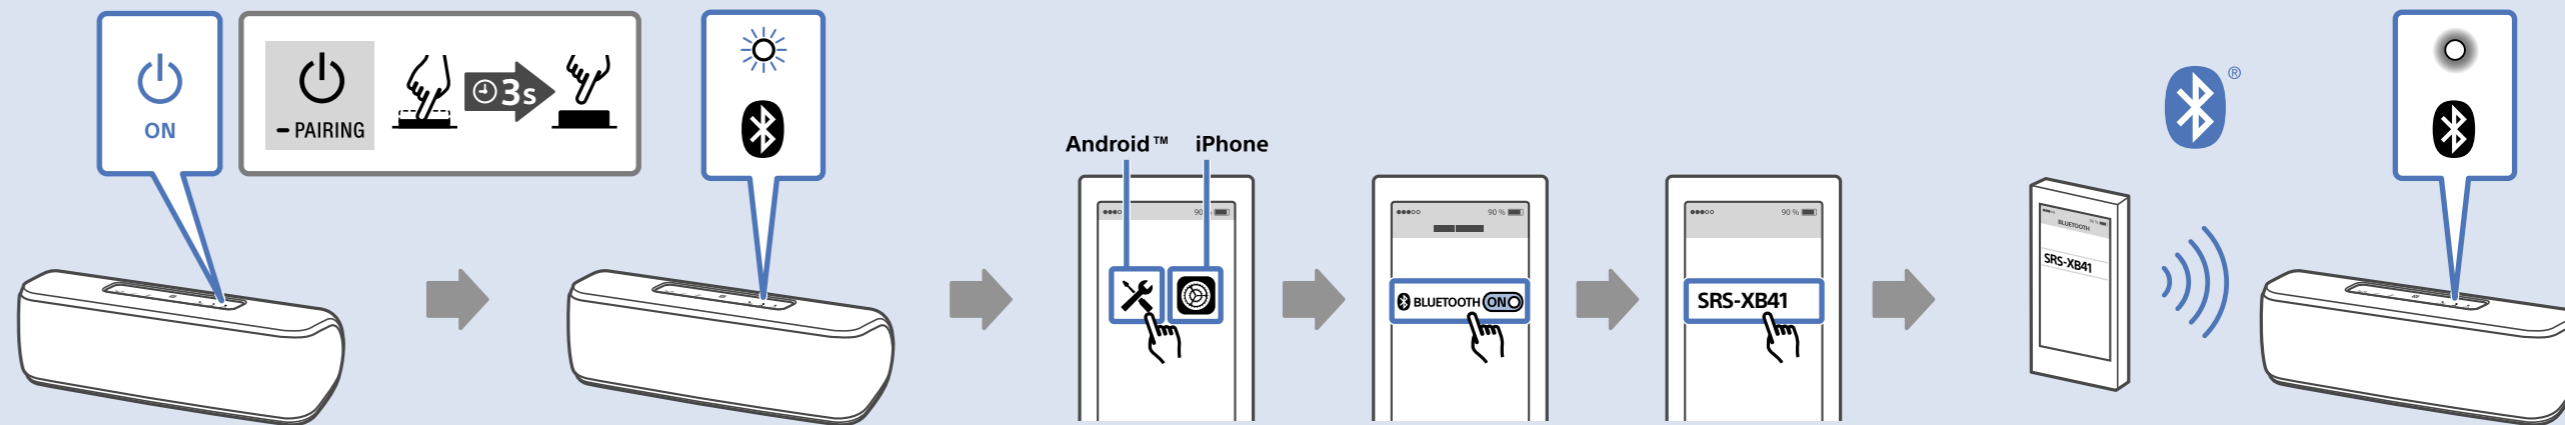

MARQUE: SONY
REFERENCE: SRS-XB41 NOIR
CODIC: 4402618

NOTICE
↓

Pour accéder à la notice complète, cliquez sur le lien ci-dessous :

[e-Manuel :](#)

SRS-XB41

4-734-040-12(1)

©2018 Sony Corporation Printed in China

* 4 7 3 4 0 4 0 1 2 * (1)

1

2

3

Android / iPhone

<http://www.sony.net/smcapp/>

Sony Music Center

Fiestable