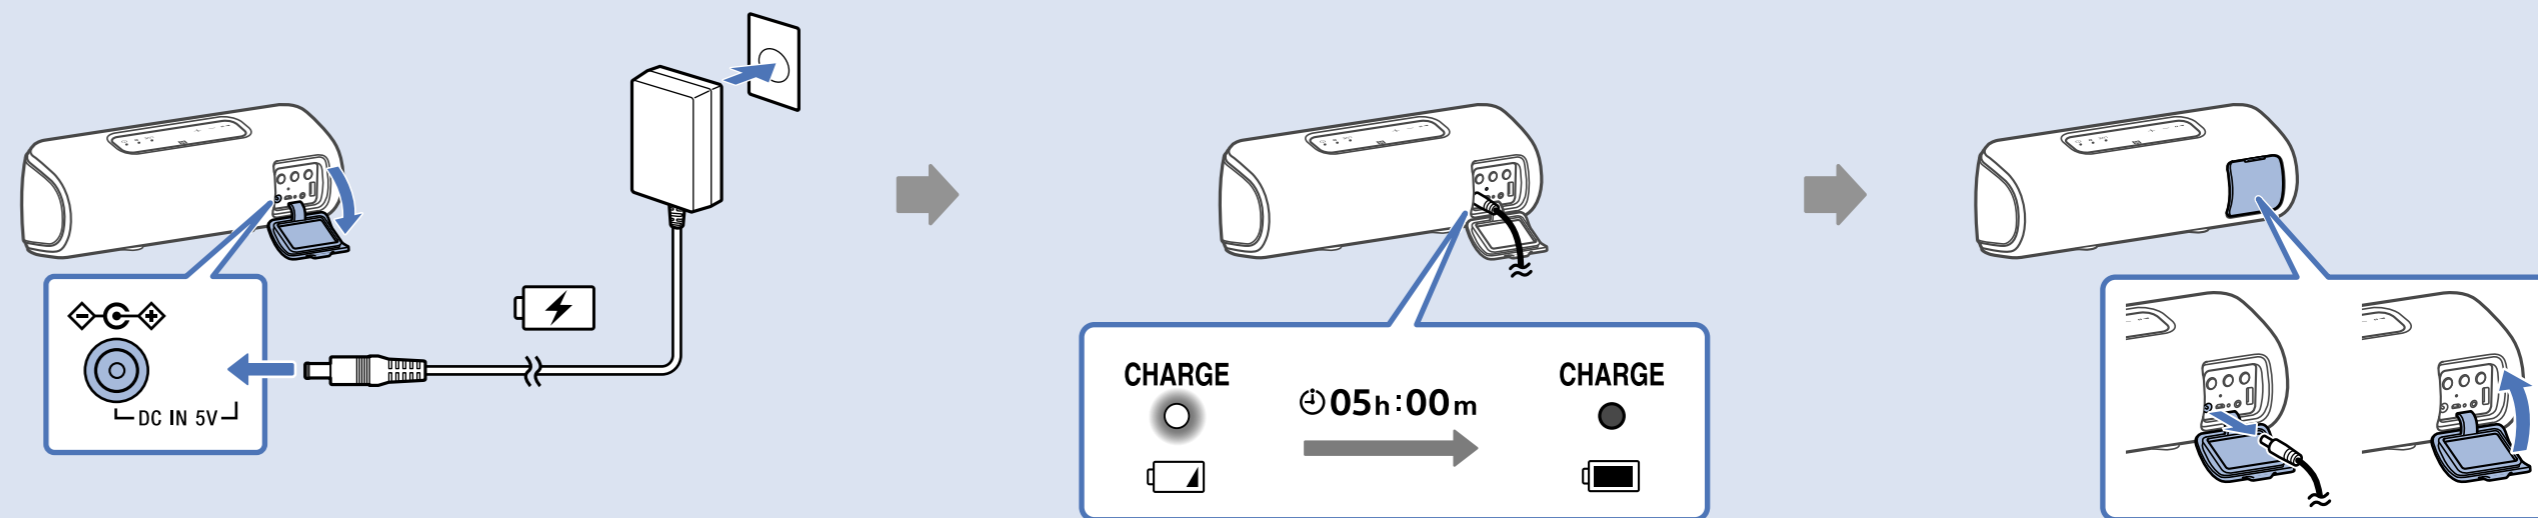

MARQUE: SONY
REFERENCE: SRS-XB41 NOIR
CODIC: 4402618

NOTICE
↓

Pour accéder à la notice complète, cliquez sur le lien ci-dessous :

[e-Manuel :](#)

SRS-XB41

4-734-040-12(1)

©2018 Sony Corporation Printed in China

* 4 7 3 4 0 4 0 1 2 * (1)

1

2

3

Android / iPhone

<http://www.sony.net/smcapp/>

Sony Music Center

Fiestable