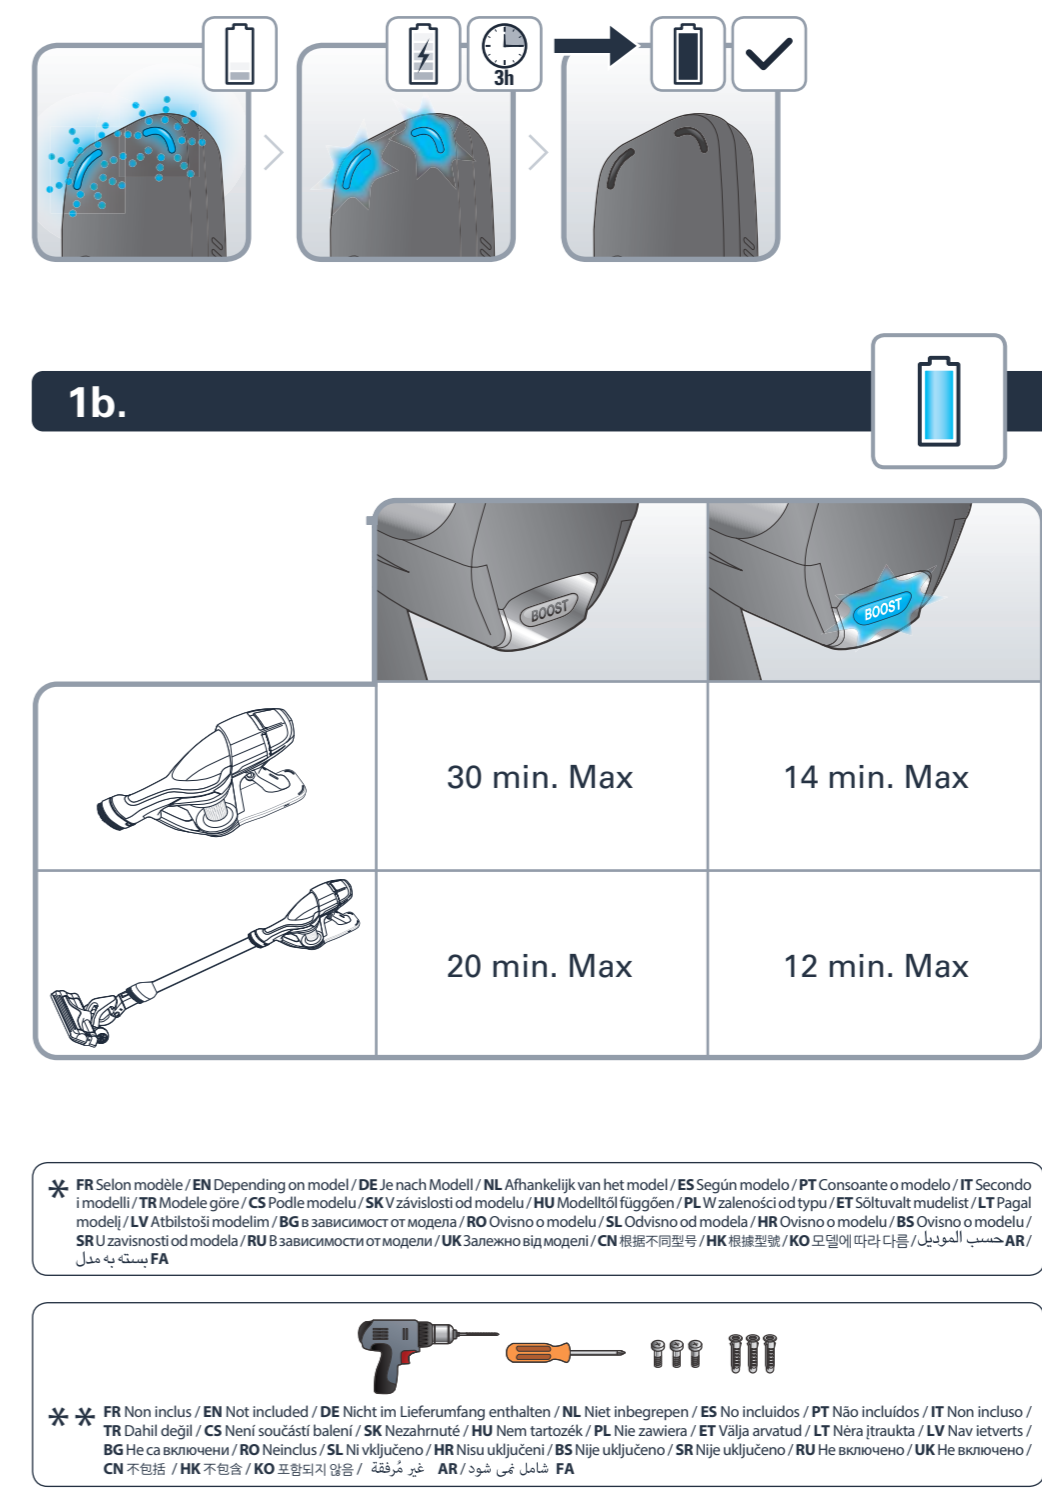

* **FR** Selon modèle / **EN** Depending on model / **DE** Je nach Modell / **NL** Afhankelijk van het model / **ES** Según modelo / **PT** Consoante o modelo / **IT** Secondo i modelli / **TR** Modele göre / **CS** Podle modelu / **SK** V závislosti od modelu / **HU** Modelltől függően / **PL** W zależności od typu / **ET** Sõltuvalt mudelist / **LT** Pagal modeli / **LV** Atbilstoši modelim / **BG** В зависимост от модела / **RO** Ovisno o modelu / **SL** Ovisno od modela / **HR** Ovisno o modelu / **BS** Ovisno o modelu / **SR** U zavisnosti od modela / **RU** В зависимости от модели / **UK** Залежно від моделі / **CN** 根据不同型号 / **HK** 根據型號 / **KO** 모델에 따라 다름 / **AR** بحسب الموديل / **FA** بسته به مدل

* **FR** Non inclus / **EN** Not included / **DE** Nicht im Lieferumfang enthalten / **NL** Niet inbegrepen / **ES** No incluidos / **PT** Não incluídos / **IT** Non incluso / **TR** Dahil değil / **CS** Není součástí balení / **SK** Nezahrnuté / **HU** Nem tartozék / **PL** Nie zawiera / **ET** Välja arvatud / **LT** Nėra įtraukta / **LV** Nav ietverts / **BG** Не са включени / **RO** Neinclus / **SL** Ni vključeno / **HR** Nisu uključeni / **BS** Nije uključeno / **SR** Nije uključeno / **RU** Не включено / **UK** Не включено / **CN** 不包括 / **HK** 不銜合 / **KO** 포함되지 않음 / **AR** غير شامِل / **FA** شامل نمی شود