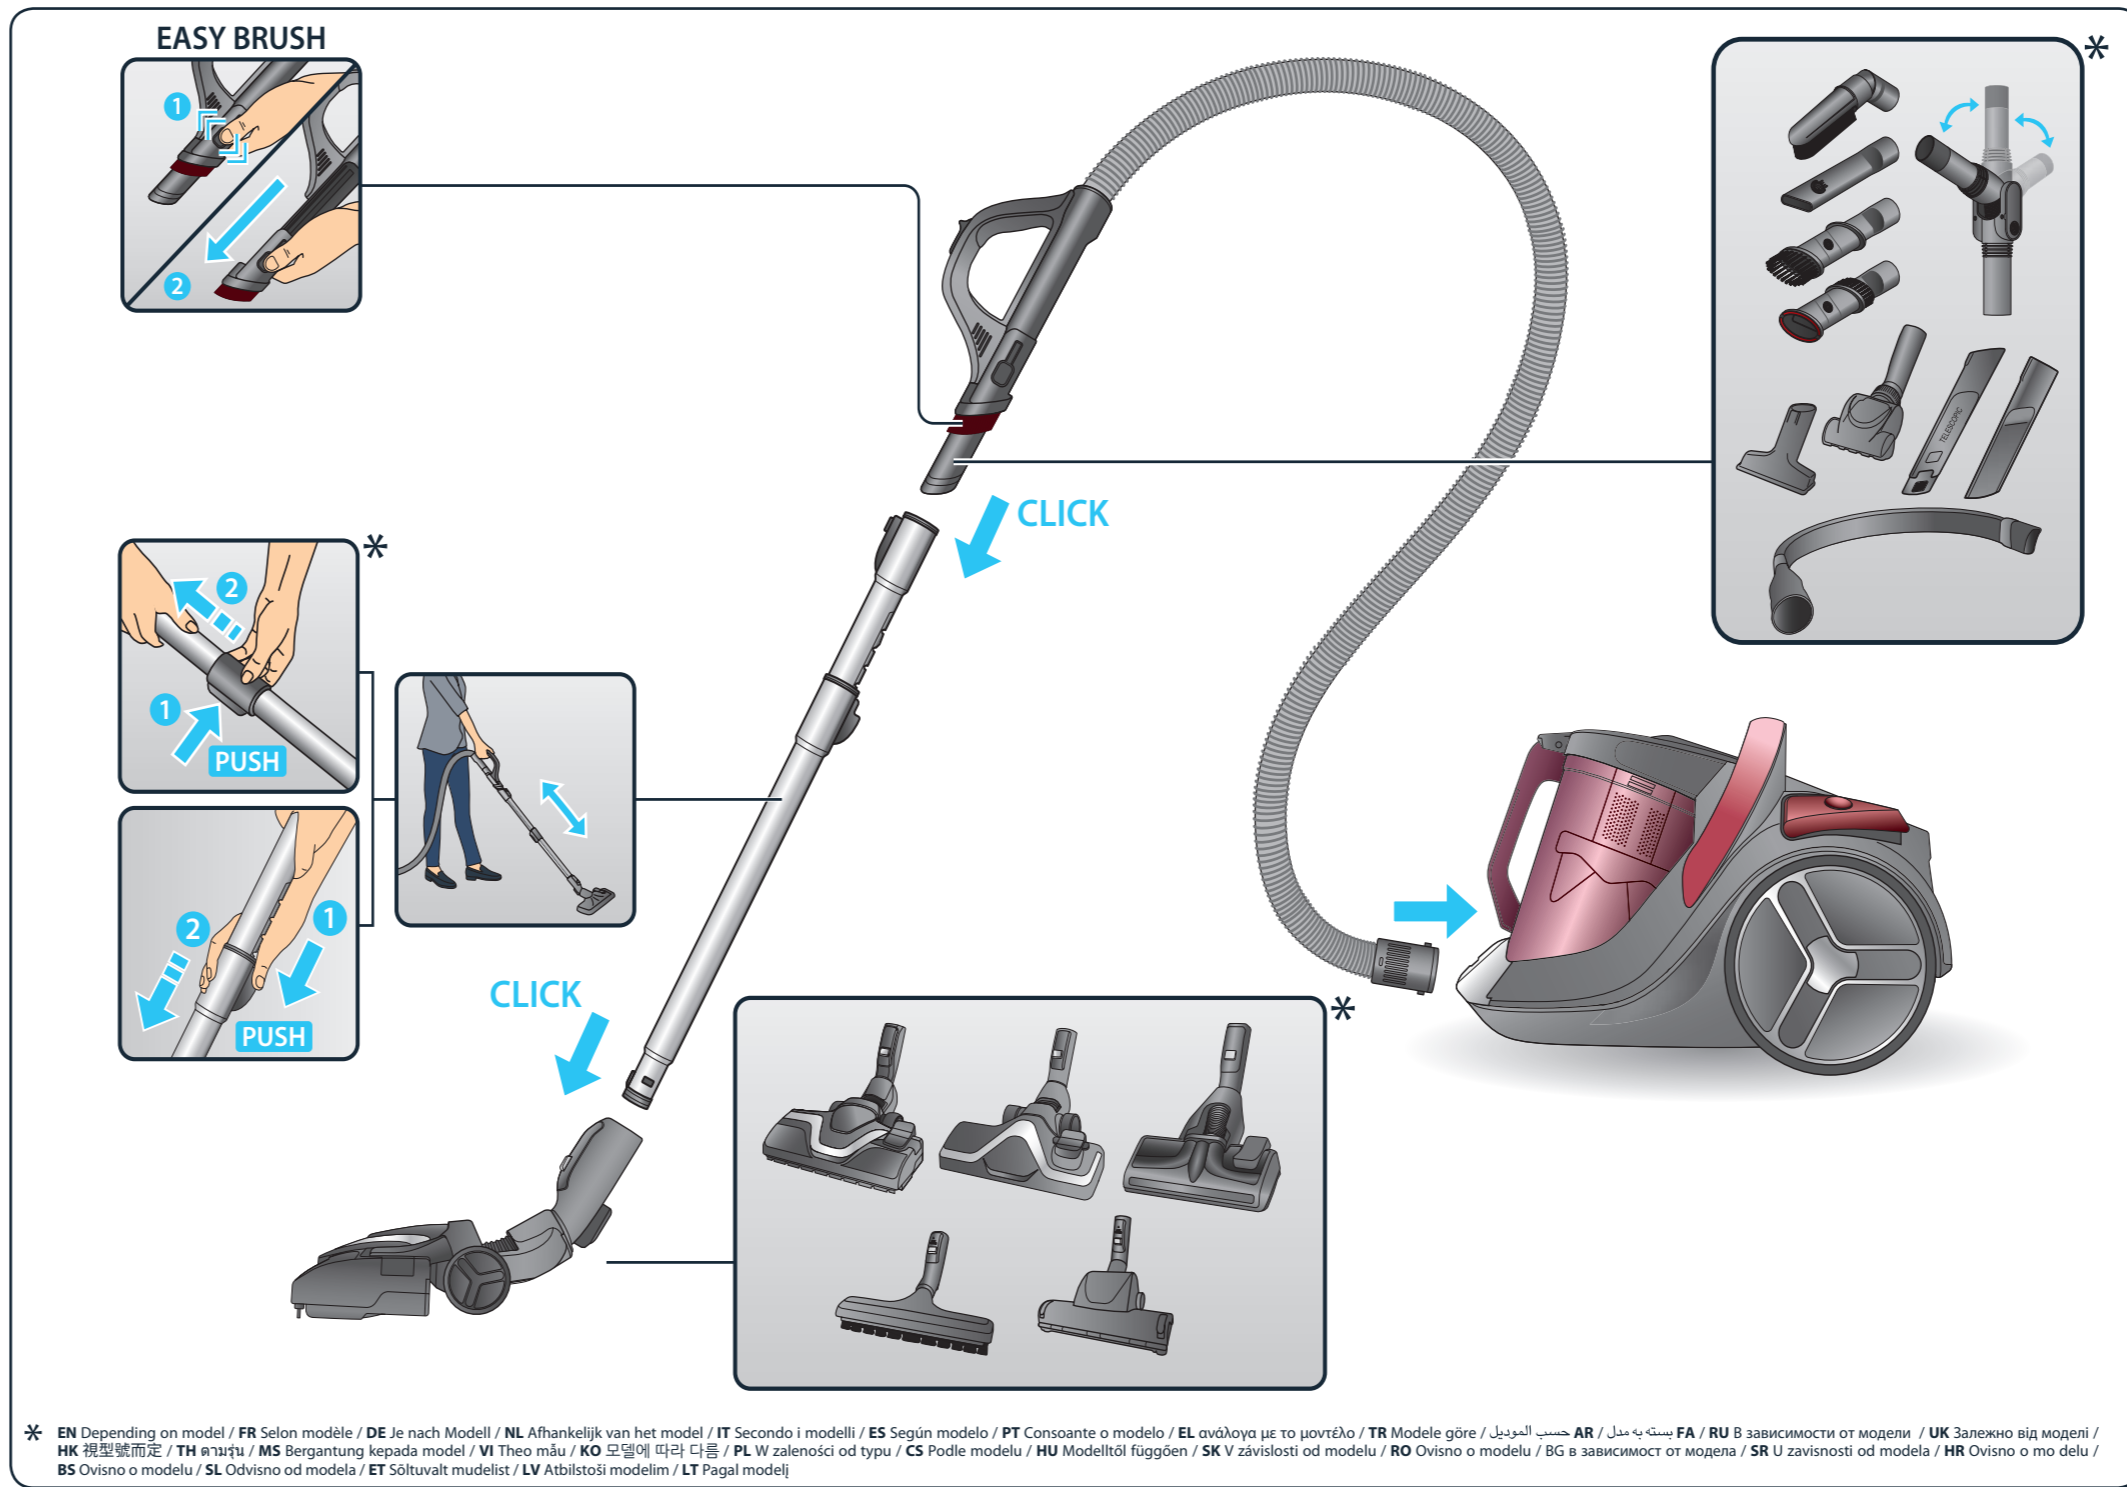

EN For further usage information / **FR** Pour plus d'informations sur l'utilisation / **DE** Weitere Informationen zur Bedienung / **NL** Voor meer informatie over het gebruik / **IT** Per maggiori informazioni sull'utilizzo / **ES** Para obtener más información sobre su uso / **PT** Para obter mais informações sobre a utilização / **EL** Για περισσότερες πληροφορίες σχετικά με τη χρήση / **TR** Kullanım hakkında daha fazla bilgi için / **AR** للمزيد من المعلومات عن الإستعمال / **FA** / **RU** Для получения более подробной информации об эксплуатации / **UK** Для отримання детальнішої інформації щодо експлуатації / **HK** 更多關於使用的資訊 / **TH** สำหรับข้อมูลเพิ่มเติมเกี่ยวกับการใช้งาน / **MS** Maklumat untuk kegunaan lanjut / **VI** Để biết thêm thông tin về cách sử dụng / **KO** 더 자세한 사용 정보 / **PL** Więcej informacji na temat korzystania z urządzenia / **CS** Pro více informací o použití / **HU** A használatra vonatkozó további információk / **SK** Pre ďalšie informácie o používaní / **RO** Pentru mai multe informații privind utilizarea / **BG** За още информация относно употребата / **SR** Za više informacija o upotrebi / **HR** Za više informacija o upotrebi / **BS** Za više informacija o upotrebi / **SL** Več informacij o uporabi / **ET** Täiendava teabe saamiseks kasutamise kohta / **LV** Lai iegūtu vairāk informācijas par lietošanu / **LT** Daugiau informacijos apie naudojimą

* **EN** Depending on model / **FR** Selon modèle / **DE** Je nach Modell / **NL** Afhankelijk van het model / **IT** Secondo i modelli / **ES** Según modelo / **PT** Consoante o modelo / **EL** ανάλογα με το μοντέλο / **TR** Modele göre / **AR** حسب النموذج / **FA** / **RU** В зависимости от модели / **UK** Залежно від моделі / **HK** 視型號而定 / **TH** ตามรุ่น / **MS** Bergantung kepada model / **VI** Theo mẫu / **KO** 모델에 따라 다름 / **PL** W zależności od typu / **CS** Podle modelu / **HU** Modelltől függően / **SK** V závislosti od modelu / **RO** Ovisno o modelu / **BG** в зависимост от модела / **SR** U zavisnosti od modela / **HR** Ovisno o mo delu / **BS** Ovisno o modelu / **SL** Odvisno od modela / **ET** Sõltuvalt mudelist / **LV** Atbilstoši modelim / **LT** Pagal modelį