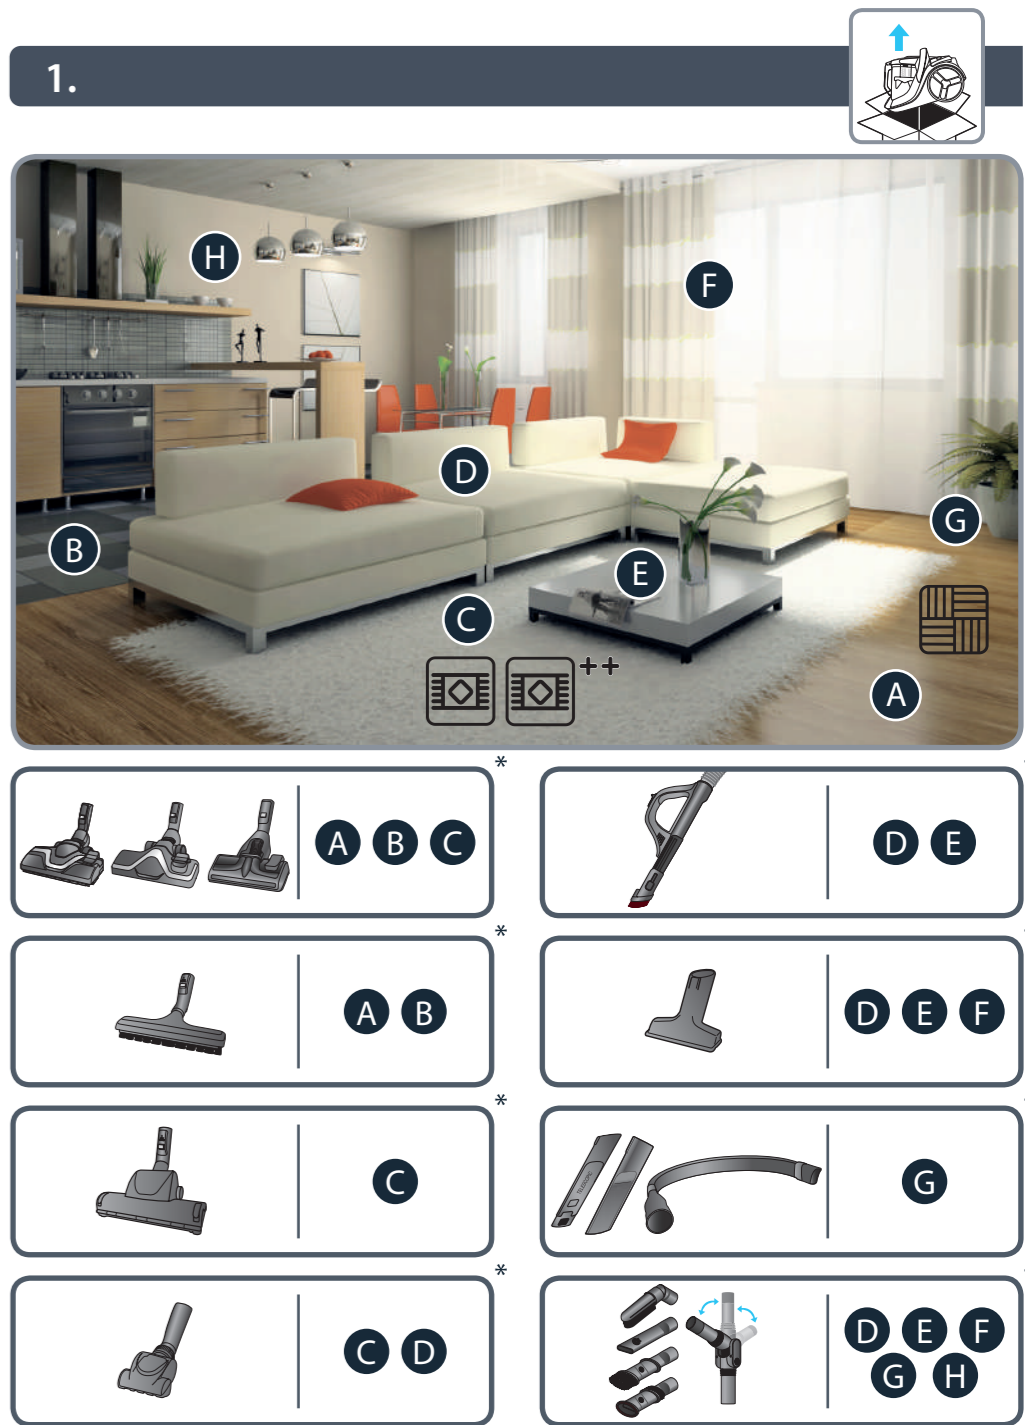

EN Please read carefully the "Safety and use instructions" booklet before first use / **FR** Veuillez lire attentivement le livret « Consignes de sécurité et d'utilisation » avant la première utilisation / **DE** Lesen Sie vor dem erstmaligen Gebrauch aufmerksam die Broschüre „Sicherheits- und Bedienungshinweise“ durch / **NL** Gelieve vóór het eerste gebruik aandachtig het boekje met de veiligheids- en gebruiksvorschriften door te nemen / **IT** Leggere con attenzione il libretto "Norme di sicurezza e d'uso" al primo utilizzo / **ES** Lea detenidamente el libro «Instrucciones de seguridad y de uso» antes de utilizar el aparato por primera vez / **PT** Leia atentamente o manual «Instruções de segurança e utilização» antes da primeira utilização / **EL** Διαβάστε προσεκτικά το εγχειρίδιο «Οδηγίες ασφαλείας και χρήσης» πριν από την πρώτη χρήση / **TR** İlk kullanımdan önce "Güvenlik ve kullanım talimatları" kitapçığını dikkatlice okuyun / **AR** يُرجى قراءة كُتَيْبِ السلامة وإرشادات الإستعمال بعناية قبل الإستعمال للمرة الأولى / **FA** / **RU** Перед первым использованием внимательно прочитайте инструкцию «Меры безопасности и правила использования» / **UK** Перед першим використанням уважно прочитайте посібник «Правила техніки безпеки та рекомендації щодо використання» / **HK** 在第一次使用前請認真閱讀此“安全操作規程”手冊 / **TH** กรุณาอ่านหนังสือคู่มือความปลอดภัยและการใช้งาน ก่อนการใช้งานครั้งแรก / **MS** Sila baca dengan teliti lampiran "Panduan keselamatan dan penggunaan" sebelum menggunakan pada kali pertama / **VI** Vui lòng đọc kỹ cuốn "Hướng dẫn Sử dụng và Biện pháp An toàn" trước khi sử dụng lần đầu / **KO** 처음 사용하기 전, 제품 사용과 관련된 "안전 수칙" 책자를 주의 깊게 읽어 주시기 바랍니다 / **PL** Przed pierwszym użyciem proszę uważnie przeczytać broszurę „Zalecenia dotyczące bezpieczeństwa i użytkowania” / **CS** Před prvním použitím si, prosím, pečlivě prostudujte „Bezpečnostní pokyny pro použití” / **HU** Az első használat előtt figyelmesen olvassa el a „Biztonsági előírások és használati útmutató” című fejezetet / **SK** Pred prvým použitím si pozorne prečítajte „Bezpečnostné odporúčania a použitie” / **RO** Înainte de prima utilizare, citiți cu atenție manualul „Instrucțiuni de siguranță și de utilizare” / **BG** Моля, прочетете внимателно книжката "Препоръки за безопасност и употреба" преди първоначална употреба / **SR** Pre prve upotrebe, pažljivo pročitajte "Bezbednosno i uputstvo za upotrebu" / **HR** Molimo da prije prve uporabe pažljivo pročitate priručnik „Sigurnosne upute” / **BS** Prije prve upotrebe pažljivo pročitate knjžicu "Sigurnosne upute" / **SL** Pred prvo uporabo natančno preberite »Navodila za varno uporabo« / **ET** Palun lugege enne esimest korda kasutamist hoolikalt ohutus- ja kasutusjuhendit / **LV** Pirms izmantojat ierīci pirmoreiz, lūdzu rūpīgi izlasiet brošūru "Norādījumi par drošību un lietošanu" / **LT** Atidžiai perskaitykite knygelę „Saugos ir naudojimo reikalavimai” prieš naudodami įrenginį pirmą kartą