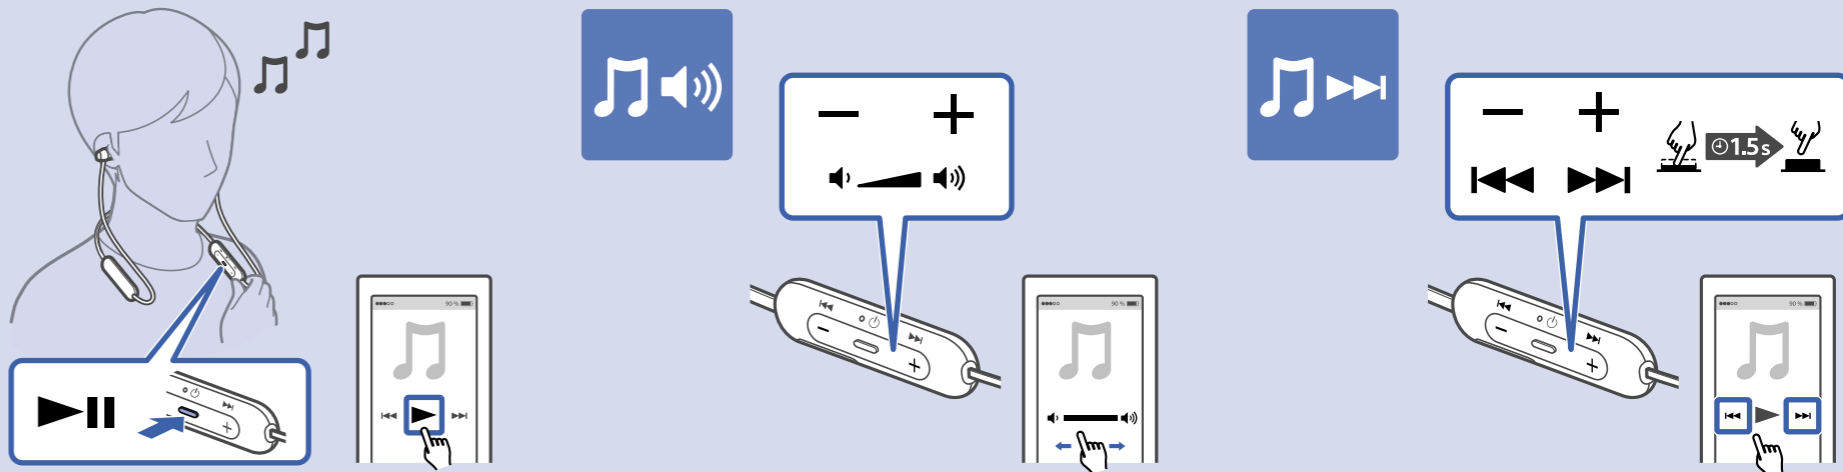

SONY

ÉCOUTEUR

WF1000XM3B

MANUEL D'UTILISATION

Besoin d'aide ? Rendez-vous sur www.communaute.darty.com

1

WI-C200 / WI-C310

5-001-351-11(1)
©2019 Sony Corporation
Printed in China /
Imprimé en Chine

2

3

[Question mark icon] → [QR code] → http://rd1.sony.net/help/mdr/wic200_c310/h_zz/ → [Laptop icon] → [Smartphone icon]