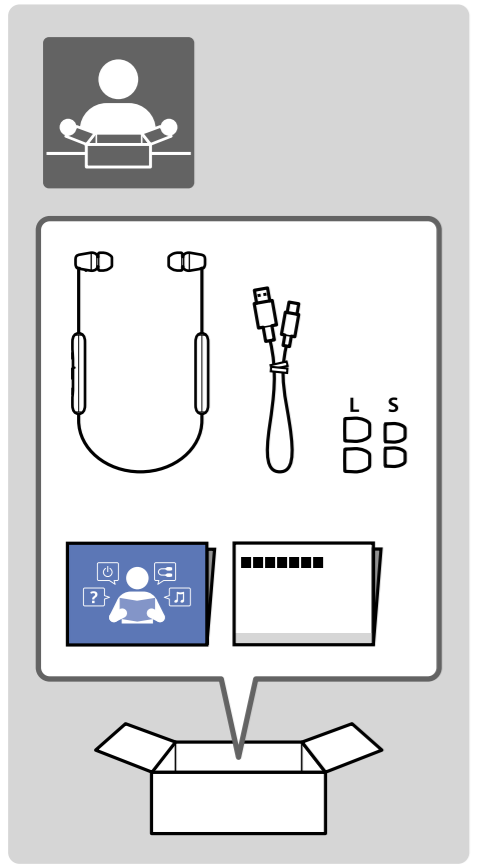

SONY

ÉCOUTEUR

WF1000XM3B

MANUEL D'UTILISATION

Besoin d'aide ? Rendez-vous sur www.communaute.darty.com

1

WI-C200 / WI-C310

5-001-351-11(1)
©2019 Sony Corporation
Printed in China /
Imprimé en Chine

2

3

[Question mark icon] → [QR code] → http://rd1.sony.net/help/mdr/wic200_c310/h_zz/ → [Laptop icon] → [Smartphone icon]