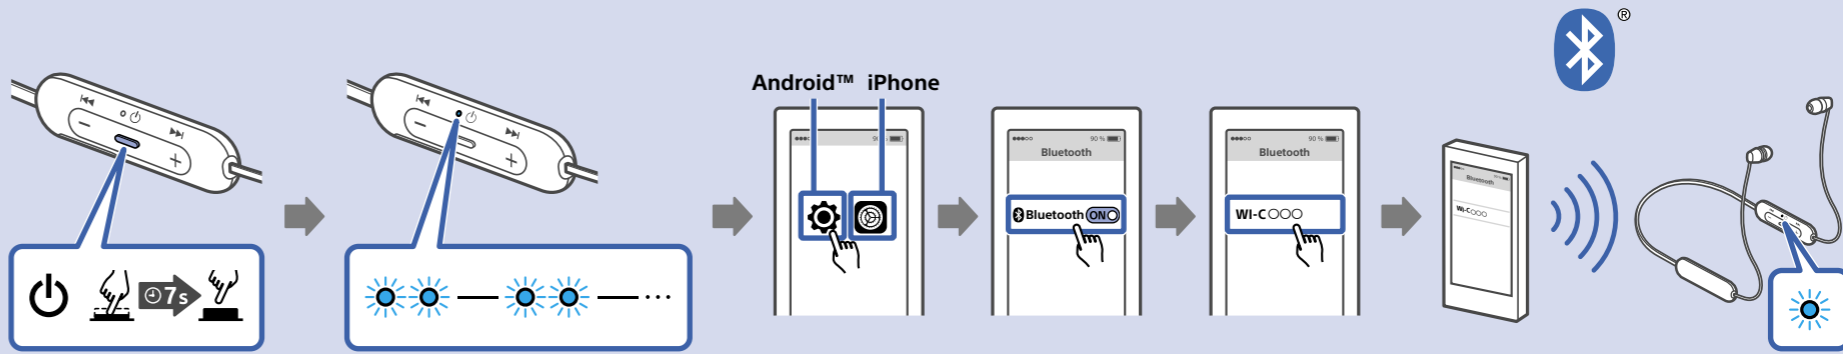

SONY

ÉCOUTEUR

WF1000XM3B

MANUEL D'UTILISATION

Besoin d'aide ? Rendez-vous sur www.communaute.darty.com

1

WI-C200 / WI-C310

5-001-351-11(1)
©2019 Sony Corporation
Printed in China /
Imprimé en Chine

2

3

[Question mark icon] → [QR code] → http://rd1.sony.net/help/mdr/wic200_c310/h_zz/ → [Laptop icon] → [Smartphone icon]