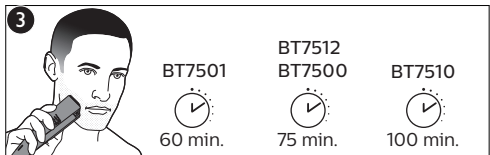

PHILIPS

TONDEUSE

BT750015

MANUEL D'UTILISATION

Besoin d'aide ? Rendez-vous sur www.communaute.darty.com

PHILIPS

BT7500
BT7501
BT7510
BT7512

mm		mm		mm	
0.5	0.5	4	4	7.5	7.5
1	1	4.5	4.5	8	8
1.5	1.5	5	5	8.5	8.5
2	2	5.5	5.5	9	9
2.5	2.5	6	6	9.5	9.5
3	3	6.5	6.5	10	10
3.5	3.5	7	7		