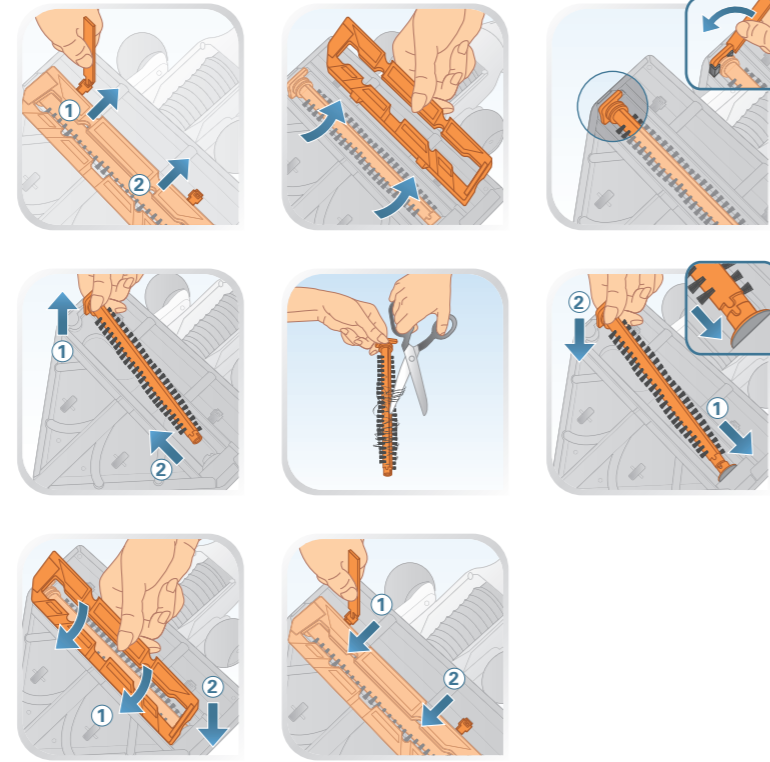

3.

4.

5.

6.

FR Guide de l'utilisateur	BG Ръководство на потребителя
EN User's guide	RO Ghidul utilizatorului
DE Bedienungsanleitung	SL Navodila za uporabnika
NL Gebruiksaanwijzing	HR Upute za uporabu
ES Guía del usuario	BS Upute za upotrebu
PT Guia de utilização	SR Uputstvo za upotrebu
IT Manuale d'uso	RU Руководство пользователя
TR Kullanım kılavuzu	UK Посібник користувача
CS Návod k použití	CN 用户指南
SK Používateľská príručka	HK 用戶指南
HU Használati útmutató	JP 取扱説明書
PL Instrukcja obsługi	KO 사용자 가이드
ET Kasutusjuhend	AR دليل الإستعمال
LT Naudotojo vadovas	FA راهنمای کاربر
LV Lietošanas pamācība	

1.

2.

3.

4.

5.

6.

AIR FORCE™ EXTREME
DELTA FORCE™ EXTREME*

*USA / CAN