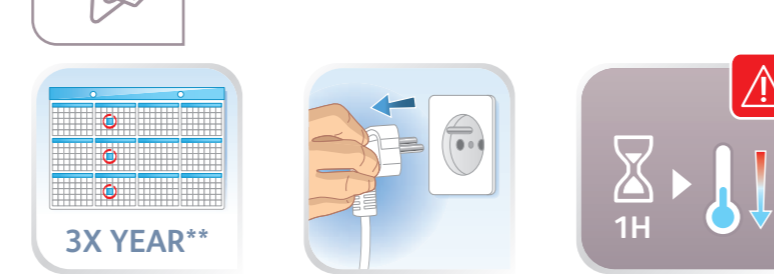

3.

www.tefal.com www.calor.fr