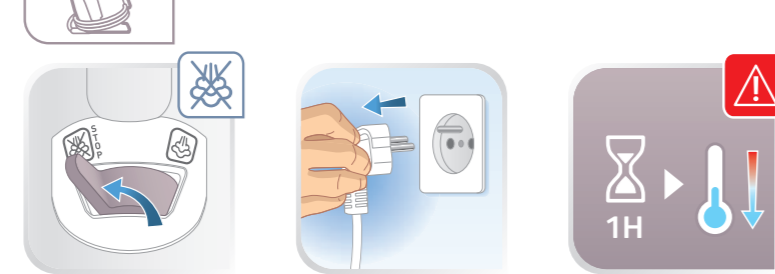

3.

www.tefal.com www.calor.fr