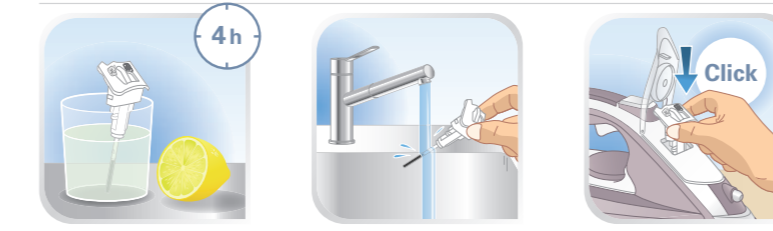

3.

www.tefal.com www.calor.fr