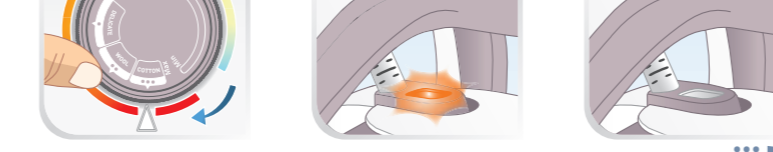

3.

www.tefal.com www.calor.fr