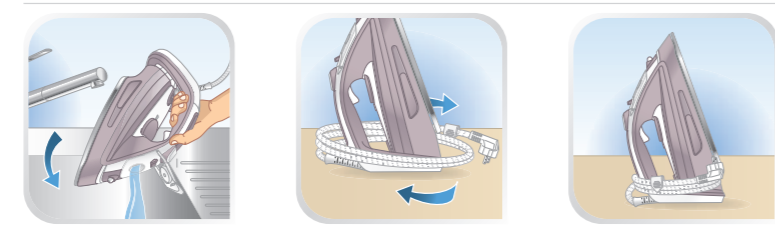

3.

www.tefal.com www.calor.fr