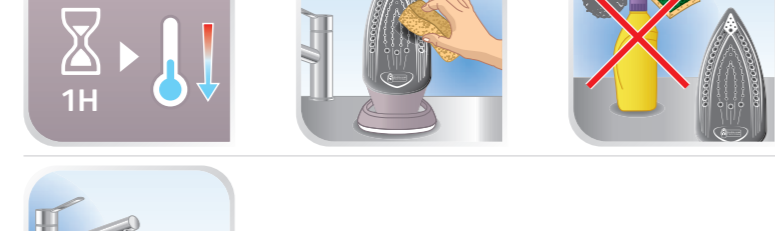

3.

www.tefal.com www.calor.fr