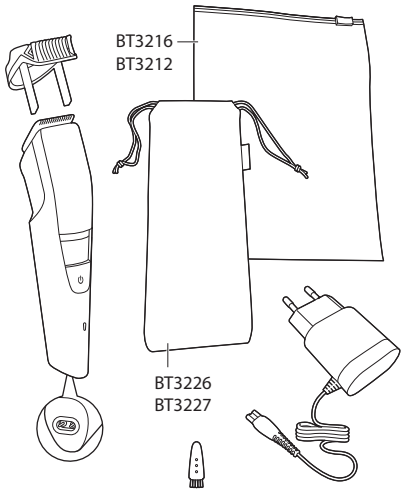

PHILIPS

Tondeuse homme

BT3211/14

MANUEL D'UTILISATION

Besoin d'aide ? Rendez-vous sur <https://sav.darty.com>

PHILIPS

BT3227, BT3226,
BT3216, BT3212,
BT3211

www.philips.com/support

	mm		mm		mm
•	0.5	4	4		7.5
1	1		4.5	8	8
	1.5	5	5		8.5
2	2		5.5	9	9
	2.5	6	6		9.5
3	3		6.5	10	10
	3.5	7	7		

© 2018 Koninklijke Philips N.V.
All rights reserved
4222.002.8893.2 (21/3/2018)

>75% recycled paper
>75% papier recyclé