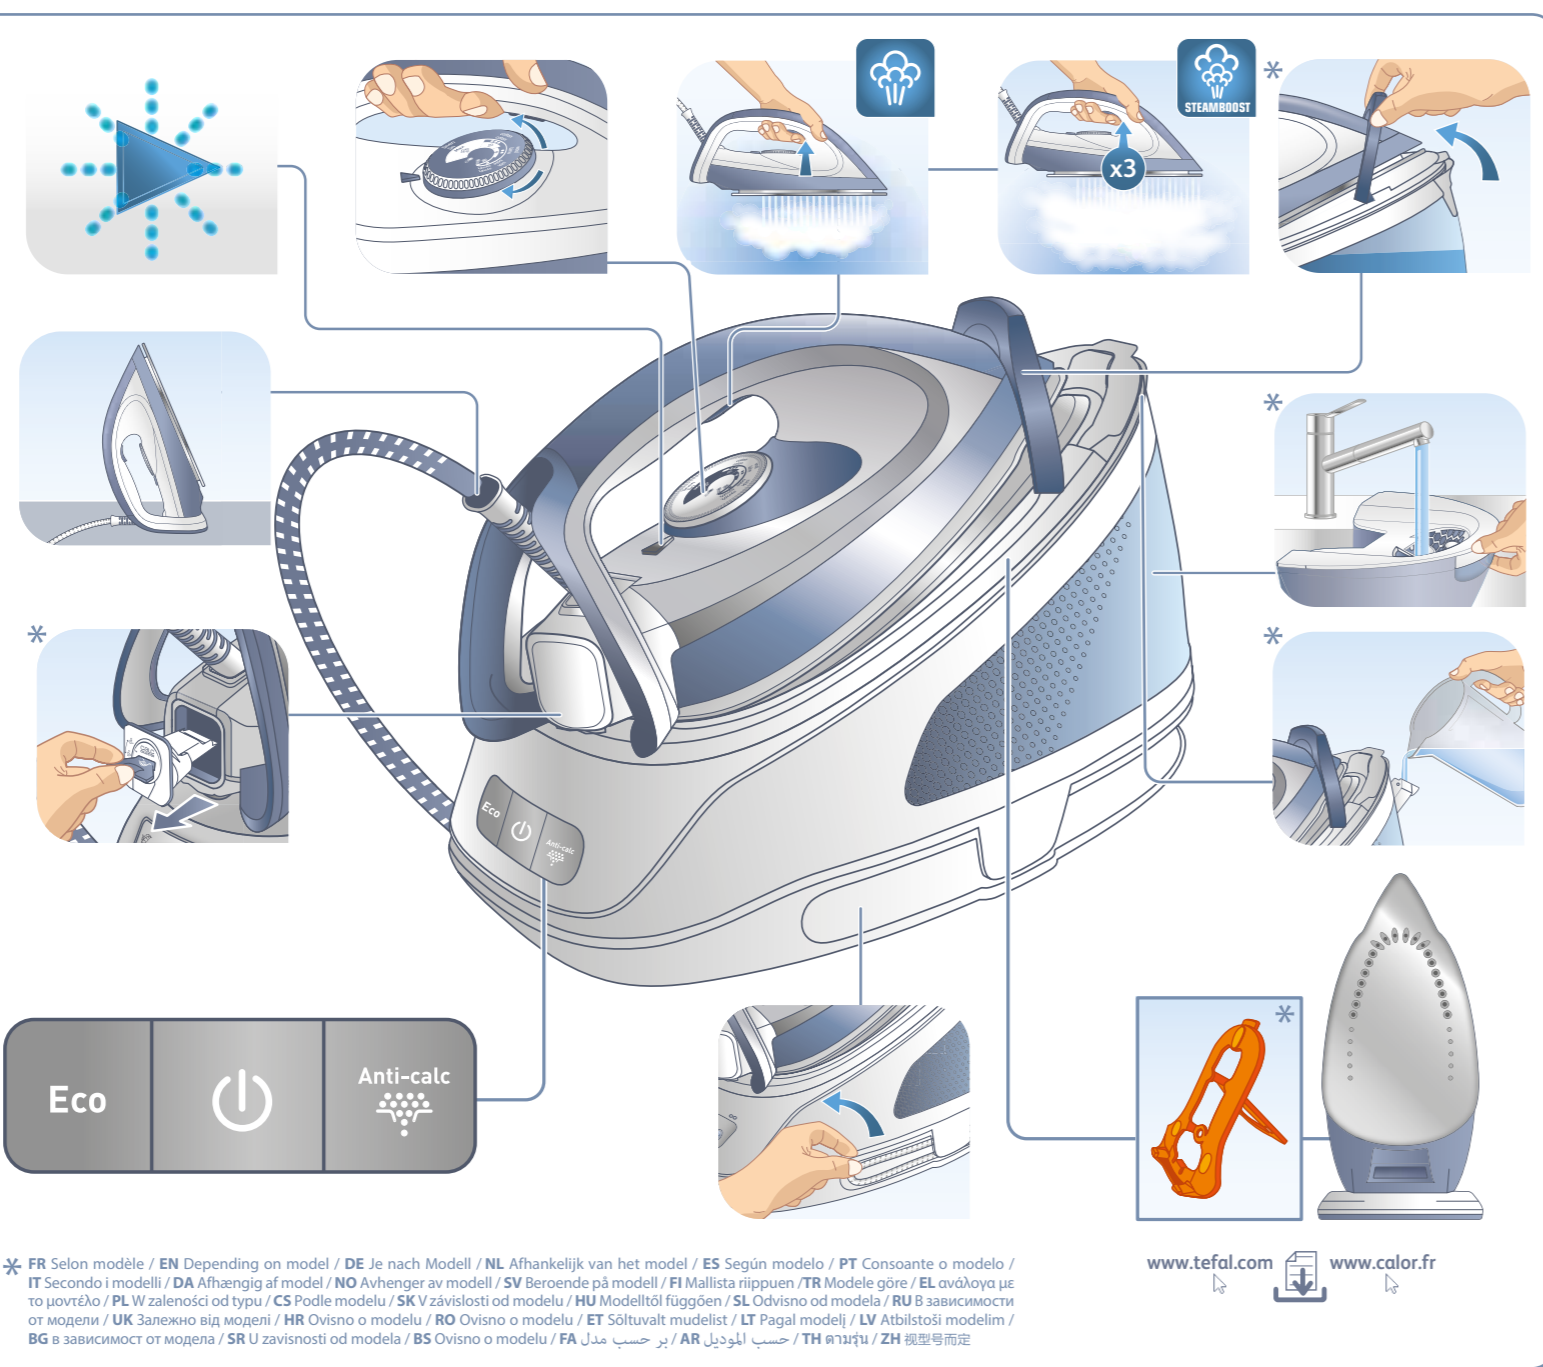

CALOR

GENERATEUR

VAPEUR

SV6120

MANUEL D'UTILISATION

Besoin d'aide ? Rendez-vous sur <https://sav.darty.com>

FR Veuillez lire attentivement le livret "Consignes de sécurité et d'utilisation" avant la première utilisation / **EN** Please read carefully the "Safety and use instructions" booklet before first use / **DE** Lesen Sie vor dem erstmaligen Gebrauch aufmerksam die Broschüre „Sicherheits- und Bedienungshinweise“ durch. / **NL** Gelieve vóór het eerste gebruik aandachtig het boekje met de veiligheids- en gebruiksvorschriften door te nemen / **ES** Lea detenidamente el libro «Instrucciones de seguridad y de uso» antes de utilizar el aparato por primera vez / **PT** Leia atentamente o manual «Instruções de segurança e utilização» antes da primeira utilização / **IT** Leggere con attenzione il libretto "Norme di sicurezza e d'uso" al primo utilizzo / **DA** Læs hæftet "Sikkerheds- og brugsanvisning" grundigt igennem inden den første ibrugtagning. / **NO** Les nøye heftet "Råd om sikkerhet og bruk" før første gangs bruk / **SV** Var god läs häftet "Säkerhets- och användningsinstruktioner" innan den första användningen. / **FI** Lue turvallisuu- ja käyttöohjevihko huolellisesti ennen ensimmäistä käyttökertaa. / **TR** lik kullanımdan önce "Güvenlik ve kullanım talimatları" kitapçığını dikkatlice okuyun / **EL** Διαβάστε προσεκτικά το εγχειρίδιο «Οδηγίες ασφαλείας και χρήσης» πριν από την πρώτη χρήση / **PL** Przed pierwszą użyciem proszę uważnie przeczytać broszurę „Zalecenia dotyczące bezpieczeństwa i użytkowania” / **CS** Před prvním použitím si, prosím, pečlivě prostudujte „Bezpečnostní pokyny pro použití” / **SK** Pred prvým použitím si pozorne prečítajte „Bezpečnostné odporúčania a použitie”. / **HU** Az első használat előtt figyelmesen olvassa el a „Biztonsági előírások és használati útmutató” című fejezetet / **SL** Pred prvo uporabo natančno preberite »Navodila za varno uporabo« / **RU** Перед первым использованием внимательно прочитайте инструкцию «Меры безопасности и правила использования». / **UK** Перед першим використанням уважно прочитайте та посібник «Правила техніки безпеки та рекомендації щодо використання» / **HR** Molimo da prije prve uporabe pažljivo pročitate priručnik „Sigurnosne upute” / **RO** Înainte de prima utilizare, citiți cu atenție manualul „Instrucțiuni de siguranță și de utilizare” / **ET** Palun lugege enne esimest korda kasutamist hoolikalt ohutus- ja kasutusjuhendit / **LT** Atidžiai perskaitykite knygelę „Saugos ir naudojimo reikalavimai” prieš naudodami įrenginį pirmą kartą / **LV** Pirms izmantojat ierīci pirmoreiz, lūdzu rūpīgi izlasīt brošūru "Norādījumi par drošību un lietošanu" / **BG** Моля, прочетете внимателно книжката "Препоръки за безопасност и употреба" преди първоначална употреба / **SR** Molimo da pre prve upotrebe pažljivo pročitate knjižicu «Uputstva za bezbednost i upotrebu» / **BS** Molimo da prije prve upotrebe pažljivo pročitate knjižicu «Upute za sigurnost i upotrebu» / **FA** لطفاً دقیقه دستورالعملهای ایمنی و کاربری « را قبل از اولین کاربری، با دقت بخوانید. / **AR** يرجى قراءة كتاب السلامة وإرشادات العناية قبل الاستعمال للمرة الأولى / **TH** กรุณาอ่านหนังสือคู่มือความปลอดภัยและการใช้งาน ก่อนการใช้งานครั้งแรก / **ZH** 在第一次使用前请认真阅读此“安全操作规程”手册