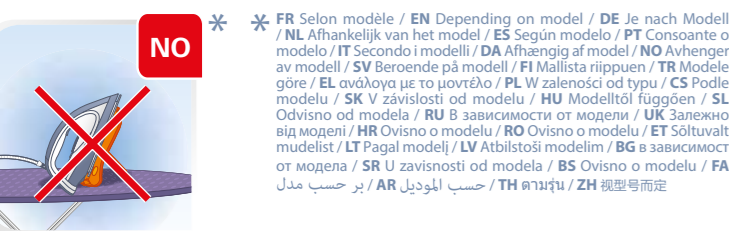

2.

www.tefal.com www.calor.fr