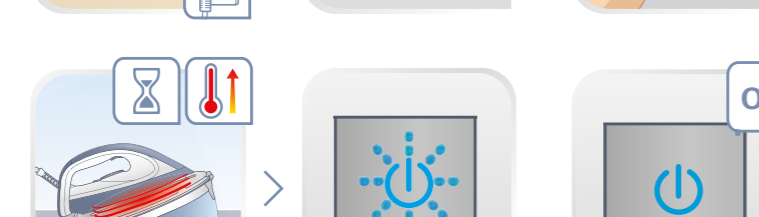

2.

www.tefal.com www.calor.fr