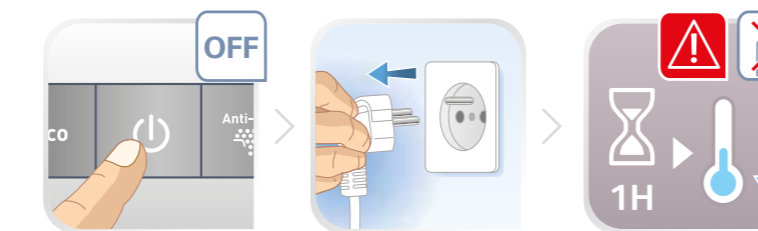

3.

www.tefal.com www.calor.fr