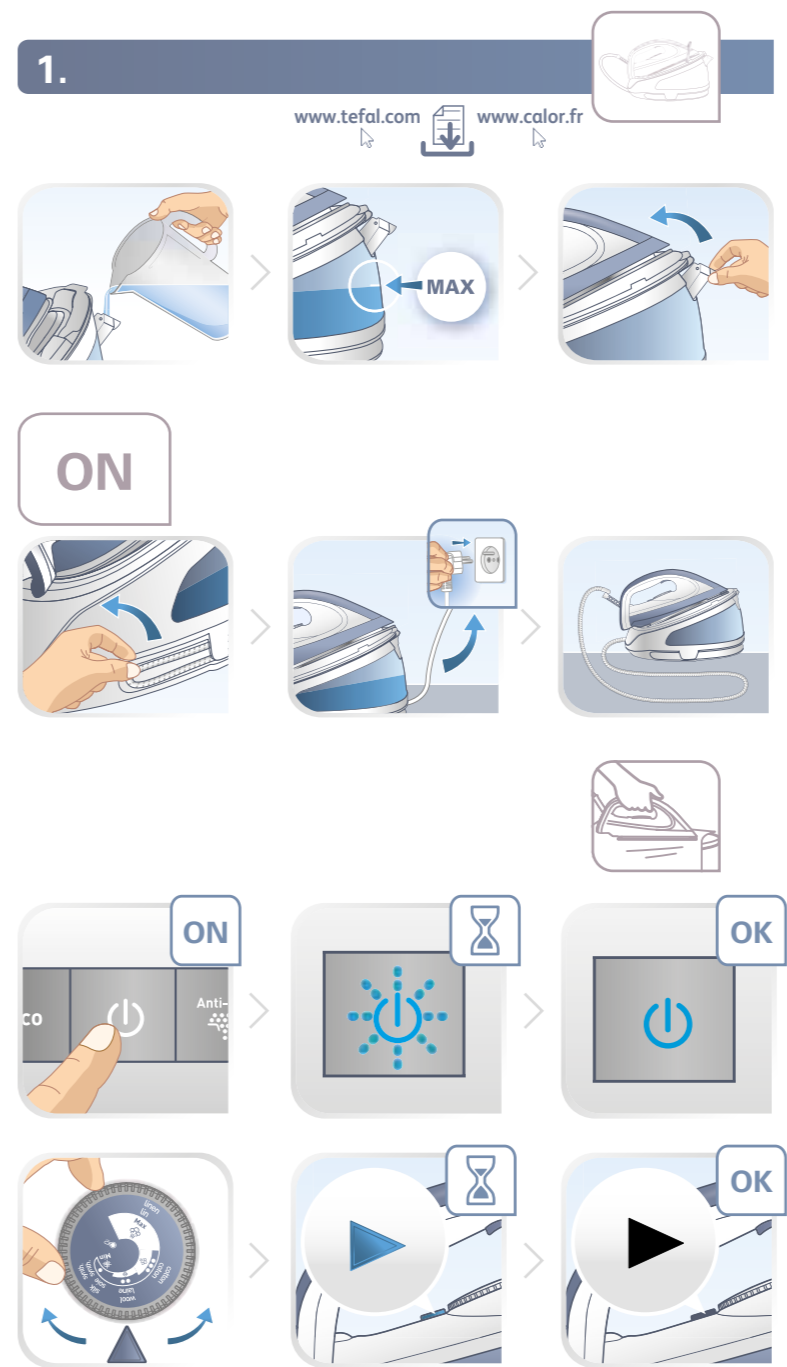

CALOR

GENERATEUR

VAPEUR

SV6120

MANUEL D'UTILISATION

Besoin d'aide ? Rendez-vous sur <https://sav.darty.com>

FR Veuillez lire attentivement le livret "Consignes de sécurité et d'utilisation" avant la première utilisation / **EN** Please read carefully the "Safety and use instructions" booklet before first use / **DE** Lesen Sie vor dem erstmaligen Gebrauch aufmerksam die Broschüre „Sicherheits- und Bedienungshinweise“ durch. / **NL** Gelieve vóór het eerste gebruik aandachtig het boekje met de veiligheids- en gebruiksvorschriften door te nemen / **ES** Lea detenidamente el libro «Instrucciones de seguridad y de uso» antes de utilizar el aparato por primera vez / **PT** Leia atentamente o manual «Instruções de segurança e utilização» antes da primeira utilização / **IT** Leggere con attenzione il libretto "Norme di sicurezza e d'uso" al primo utilizzo / **DA** Læs hæftet "Sikkerheds- og brugsanvisning" grundigt igennem inden den første ibrugtagning. / **NO** Les nøye heftet "Råd om sikkerhet og bruk" før første gangs bruk / **SV** Var god läs häftet "Säkerhets- och användningsinstruktioner" innan den första användningen. / **FI** Lue turvallisuu- ja käyttöohjevihko huolellisesti ennen ensimmäistä käyttökertaa. / **TR** lik kullanımdan önce "Güvenlik ve kullanım talimatları" kitapçığını dikkatlice okuyun / **EL** Διαβάστε προσεκτικά το εγχειρίδιο «Οδηγίες ασφαλείας και χρήσης» πριν από την πρώτη χρήση / **PL** Przed pierwszą użyciem proszę uważnie przeczytać broszurę „Zalecenia dotyczące bezpieczeństwa i użytkowania” / **CS** Před prvním použitím si, prosím, pečlivě prostudujte „Bezpečnostní pokyny pro použití” / **SK** Pred prvým použitím si pozorne prečítajte „Bezpečnostné odporúčania a použitie”. / **HU** Az első használat előtt figyelmesen olvassa el a „Biztonsági előírások és használati útmutató” című fejezetet / **SL** Pred prvo uporabo natančno preberite »Navodila za varno uporabo« / **RU** Перед первым использованием внимательно прочитайте инструкцию «Меры безопасности и правила использования». / **UK** Перед першим використанням уважно прочитайте та посібник «Правила техніки безпеки та рекомендації щодо використання» / **HR** Molimo da prije prve uporabe pažljivo pročitate priručnik „Sigurnosne upute” / **RO** Înainte de prima utilizare, citiți cu atenție manualul „Instrucțiuni de siguranță și de utilizare” / **ET** Palun lugege enne esimest korda kasutamist hoolikalt ohutus- ja kasutusjuhendit / **LT** Atidžiai perskaitykite knygelę „Saugos ir naudojimo reikalavimai” prieš naudodami įrenginį pirmą kartą / **LV** Pirms izmantojat ierīci pirmoreiz, lūdzu rūpīgi izlasīt brošūru "Norādījumi par drošību un lietošanu" / **BG** Моля, прочетете внимателно книжката "Препоръки за безопасност и употреба" преди първоначална употреба / **SR** Molimo da pre prve upotrebe pažljivo pročitate knjižicu «Uputstva za bezbednost i upotrebu» / **BS** Molimo da prije prve upotrebe pažljivo pročitate knjižicu «Upute za sigurnost i upotrebu» / **FA** لطفاً دقیقه دستورالعملهای ایمنی و کاربری « را قبل از اولین کاربری، با دقت بخوانید. / **AR** يرجى قراءة كتاب السلامة وإرشادات العناية قبل الاستعمال للمرة الأولى / **TH** กรุณาอ่านหนังสือคู่มือความปลอดภัยและการใช้งาน ก่อนการใช้งานครั้งแรก / **ZH** 在第一次使用前请认真阅读此“安全操作规程”手册