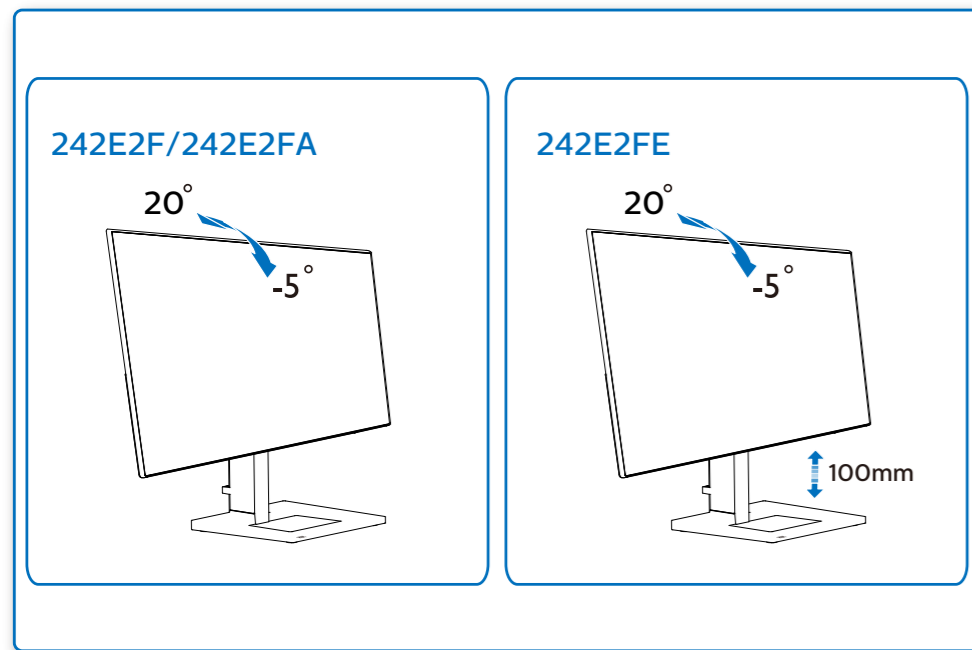

4