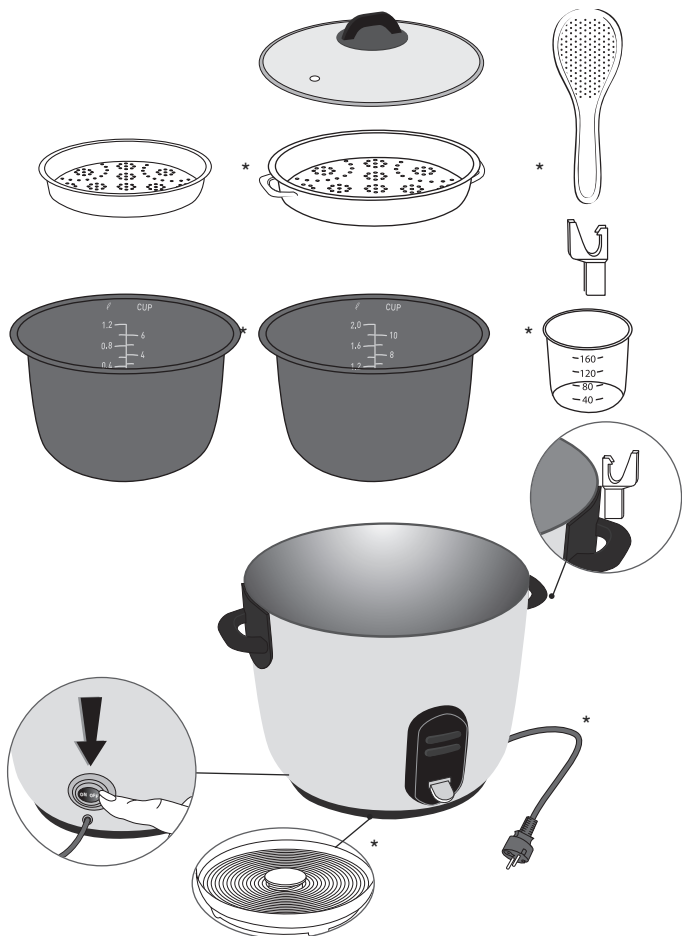

MARQUE: TEFAL

REFERENCE: RK103811 CLASSIC 2

CODIC: 4086473

CLASSIC 2

* Depending on model - Je nach Modell - Selon modèle - Afhankelijk van het model - Según el modelo - Consoante modelo - Afhængigt af modellen - Avhengig av modell - Beroende på modell - Rriippuu mallista - Mode lineögöre - ανάλογα με το μοντέλο - W zaležności od modelu - Podle modelu - Podľa modelu - Modelltöl fúggðen - Odvisno od modela - Mallista riipruen - Режим экономии электроэнергии - Залежно від моделі - Ovisno o modelu - În funcție de model - Zavisno od modela - В зависимости от модели - Olenevalt mudelis - Atbilstoši modelim