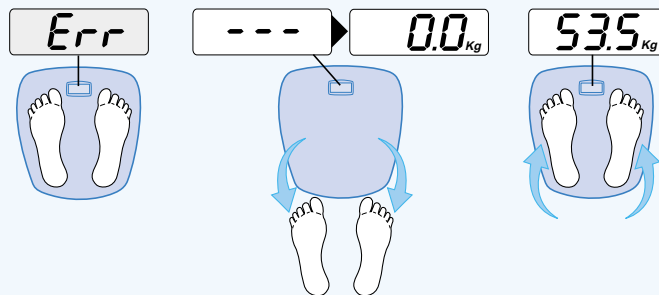

Specific messages