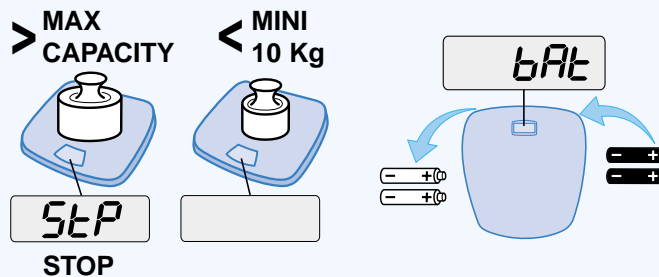

Specific messages